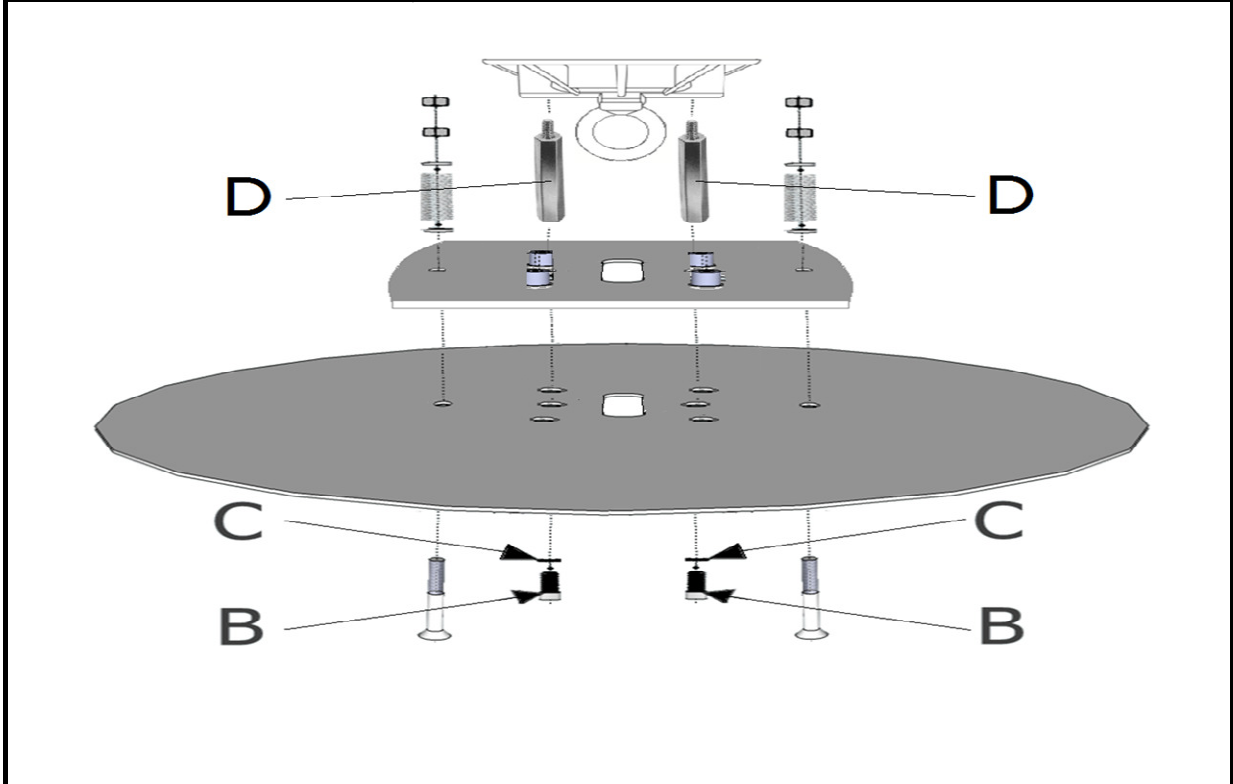

RA-MSS	Montageanleitung - Revisionsabdeckung Assembly instructions - recessed mounting plate
---------------	---

Component	Figure	Beschreibung / Description	Menge Amount
A		RA-MSS vormontiert/preassembled	1
B		Innenschkantschraube hexagon socket screw M5 x 12mm	2
C		Fächerscheibe washer ribbed M5	2
D		Sechskant-Distanzbolzen hex spacer M5x50	2

Benötigtes Werkzeug / needed tools

Maßstab tape measure	Wasserwaage level	Drehmomentschlüssel Torque Wrench	Innenschkant - Biteinsatz Hex driver	Schraubenschlüssel wrench	Schraubenschlüssel wrench
				2x 	
		5Nm	3	17	8