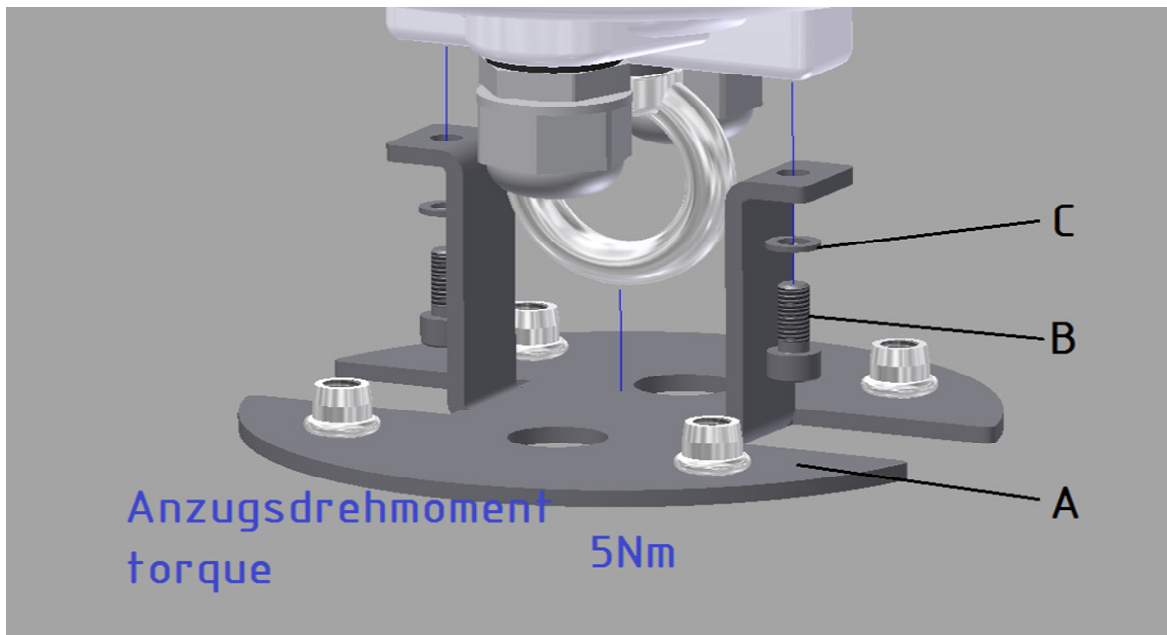

RMP-M	Montageanleitung - Runde Montageplatte Assembly instructions - round mounting plate
--------------	---

Component	Figure	Beschreibung / Description	Menge Amount
A		Runde Montageplatte RMP-M round mounting plate RMP-M	1
B		Innenschkantschraube hexagon socket screw M5 x 12mm	2
C		Fächerscheibe washer ribbed M5	2

Benötigtes Werkzeug / needed tools

Drehmoment- schlüssel - Einsatz socket	Innenschkant - Schlüssel allen key
	
	3