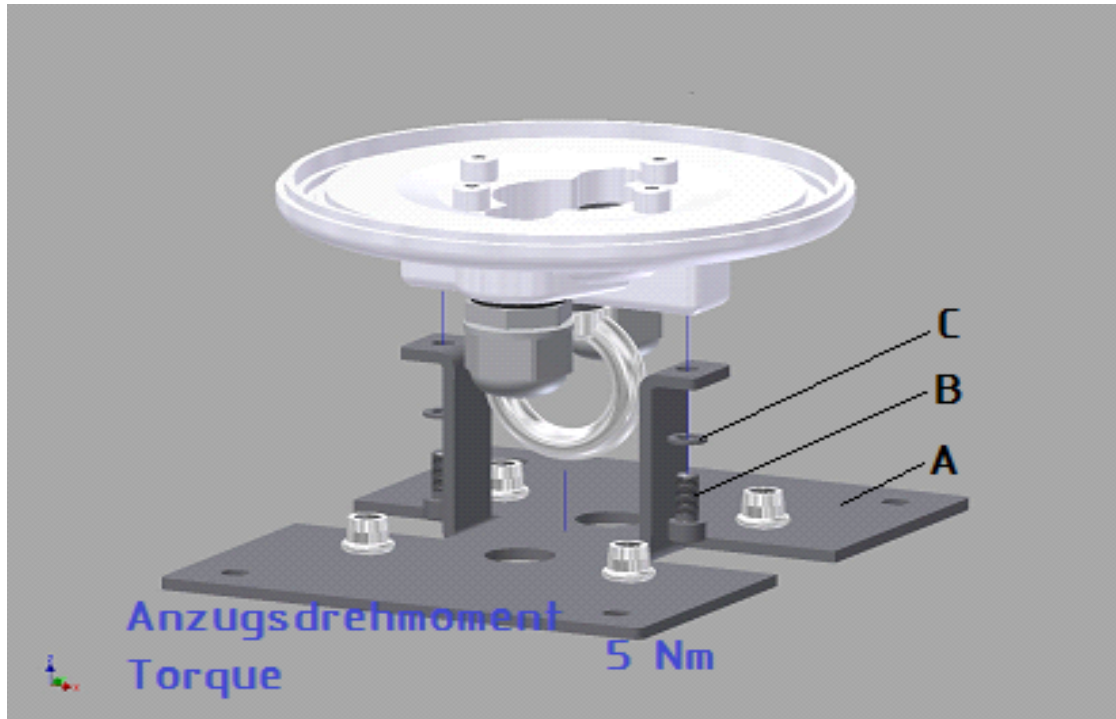

RCMP-M, RCMP-F

Montageanleitung - Rechteckige Montageplatte
 Assembly instructions - rectangular mounting plate

Component	Figure	Beschreibung / Description	Menge Amount
A		Rechteckige Montageplatte RCMP-M, RCMP-F rectangular mounting plate RCMP-M, RCMP-F	1
B		Innenschkantschraube hexagon socket screw M5 x 12mm	2
C		Fächerscheibe washer ribbed M5	2

Benötigtes Werkzeug / needed tools

Drehmoment- schlüssel - Einsatz socket	Innenschkant - Schlüssel allen key
	3