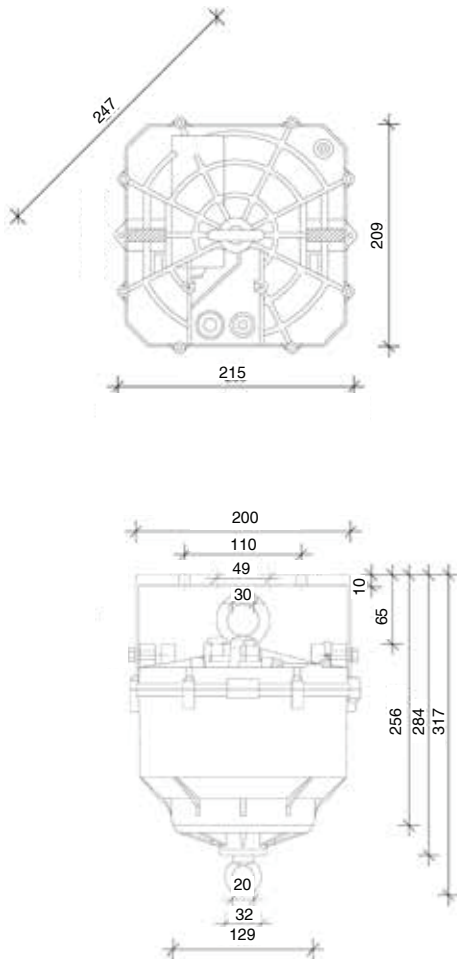

Heavy Duty Type Standard

Mit einer feinen Abstufung von Gewicht und Absenkhöhe erlauben die Heavy Duty Lifte die individuelle Anpassung bei anspruchsvollen Anforderungen für Leuchten von 20 kg bis 50 kg und Absenkhöhen bis max. 20m.

Maßangaben:
PSI-20, PSI-30, PDI-35,
PDI-50, PDI-35 M, PDI-50 M

Heavy Duty Type	PSI-20	PSI-30	PDI-35	PDI-50
Hebegewicht	4-20 kg	4-30 kg	8-35 kg	8-50 kg
Absenkhöhe	20 m	15 m	10 m	10 m
Seilführung	single		dual	
Anschluss für Motor- und Lichtkreis	gemeinsam		gemeinsam	
Spannungsversorgung Motor	230V AC/50Hz; 120W			
Belastung Lampenstromkreis	16A, 230V AC		16A, 230V AC	
Hilfskontakte / Belastung	-		-	
Schutzart / Schutzklasse	IP 54/I		IP 54/I	
Temperaturbereich	-15 °C bis + 60 °C		-15 °C bis + 60 °C	
Nettogewicht /mit Verpackung	8,7/9,9 kg		8,7/9,9 kg	9,5/10,7 kg